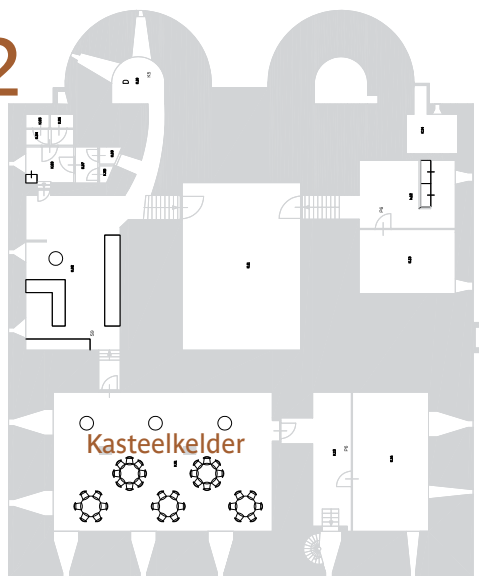

01

02

03

Kasteel Dussen

01

BEGANE GROND

02

KASTEELKELDER

03

EERSTE VERDIEPING

CAPACITEITEN (IN PERSONEN)

	THEATER	FEEST	DINER
Kasteel Dussen			
Kelder		100	80
Torenkamer	25	40	30
Burgerzaal + bovengalerij	70	150	60
Binnenplaats			