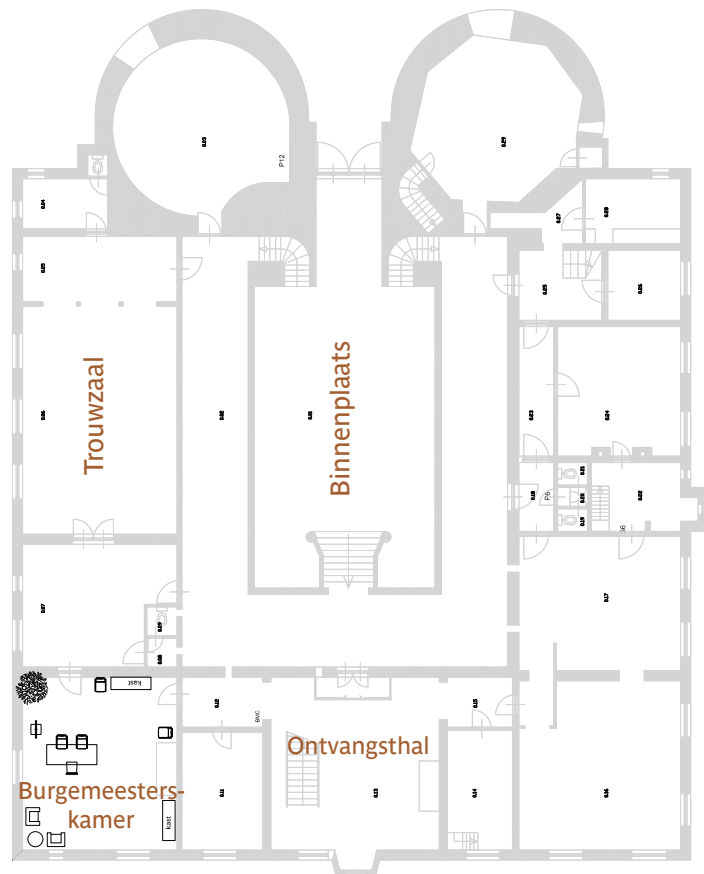

01

02

03

Kasteel Dussen

01

BEGANE GROND

02

KASTEELKELDER

03

EERSTE VERDIEPING

CAPACITEITEN (IN PERSONEN)

	THEATER	FEEST	DINER
Kasteel Dussen			
Kelder		100	80
Torenkamer	25	40	30
Burgerzaal + bovengalerij	70	150	60
Binnenplaats			