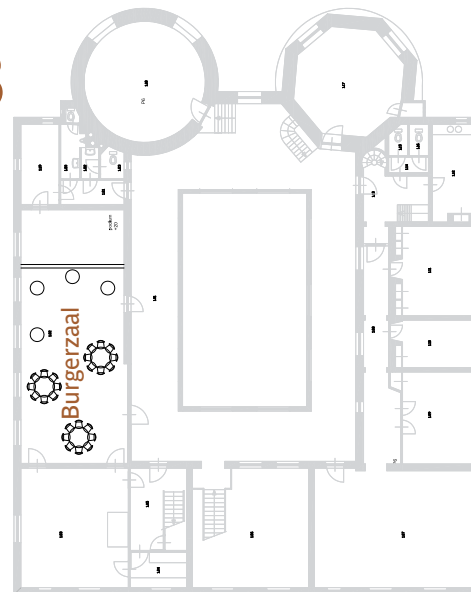

01

02

03

Kasteel Dussen

01

BEGANE GROND

02

KASTEELKELDER

03

EERSTE VERDIEPING

CAPACITEITEN (IN PERSONEN)

	THEATER	FEEST	DINER
Kasteel Dussen			
Kelder		100	80
Torenkamer	25	40	30
Burgerzaal + bovengalerij	70	150	60
Binnenplaats			